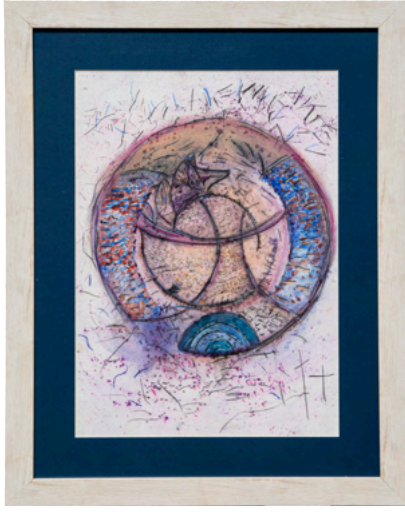

ÇARKLAR KİMİN İÇİN DÖNÜYOR?

“Hiçbir çark tek başına dönmez. Görünmeyen eller bir ritim belirler, bilinmeyen güçler yön verir. Kimi vakit kaderi işler, kimi vakit zamanı tüketir. Döngü başladığında, nerede duracağını kim bilebilir?”

ARMAĞAN GEZEGENİ

30 cm x 40 cm

Kağıt Üzerine
Sulu boya ve Toz Pastel

8.750 ₺