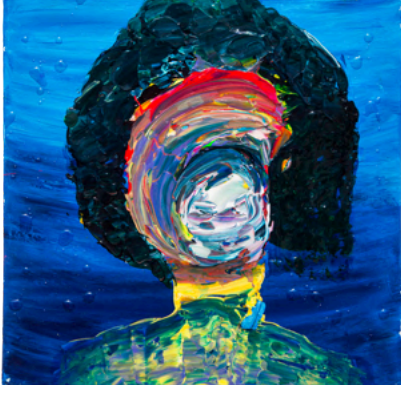

Kağıt Üzerine Sulu Boya

6.000 ₺

FİKİR EVRENİ

25 cm x 32 cm

Kağıt Üzerine Sulu Boya ve Akrilik

Satılık Değil

KOZMİK POTA

35 cm x 30 cm