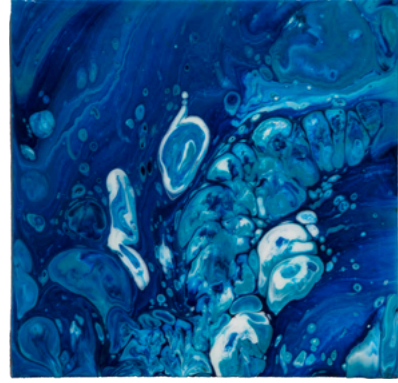

İSTİRAHAT

30 cm x 30 cm

Tuval Üzerine Akrilik ve Reçine

8.000 ₺