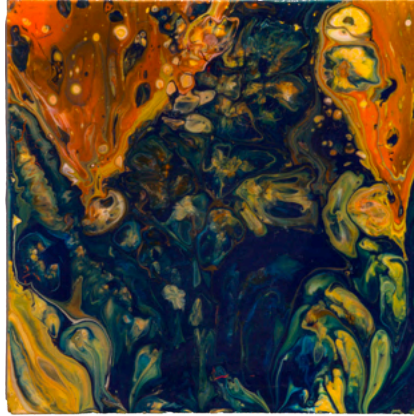

35 cm x 30 cm

Tuval Üzerine Akrilik ve Reçine

5.500 ₺