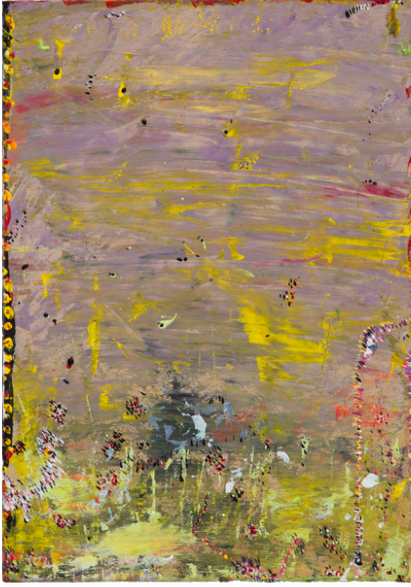

Tuval Üzerine Akrilik

5.500 ₺

ATEŞİN SESİ

34 cm x 24 cm

Tuval Üzerine Akrilik

5.500 ₺

RASTLANTI

34 cm x 24 cm