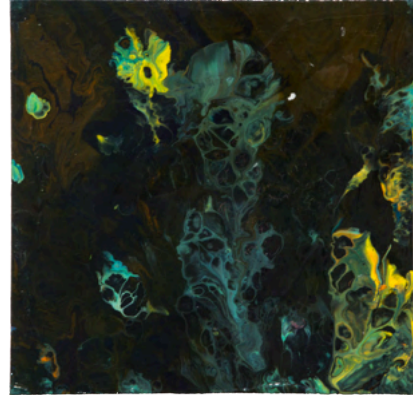

35 cm x 30 cm

Tuval Üzerine Akrilik ve Reçine

5.500 ₺

35 cm x 30 cm

Tuval Üzerine Akrilik ve Reçine

5.500 ₺

SUYUN İZİ

34 cm x 24 cm