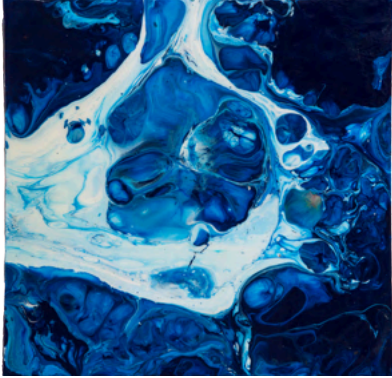

Tuval Üzerine Akrilik ve Reçine

14.000 ₺

OKYANUS'UN KÜÇÜK SIRLARI

35 cm x 50 cm

Tuval Üzerine Akrilik ve Reçine

14.000 ₺

PARAZİT

30 cm x 30 cm